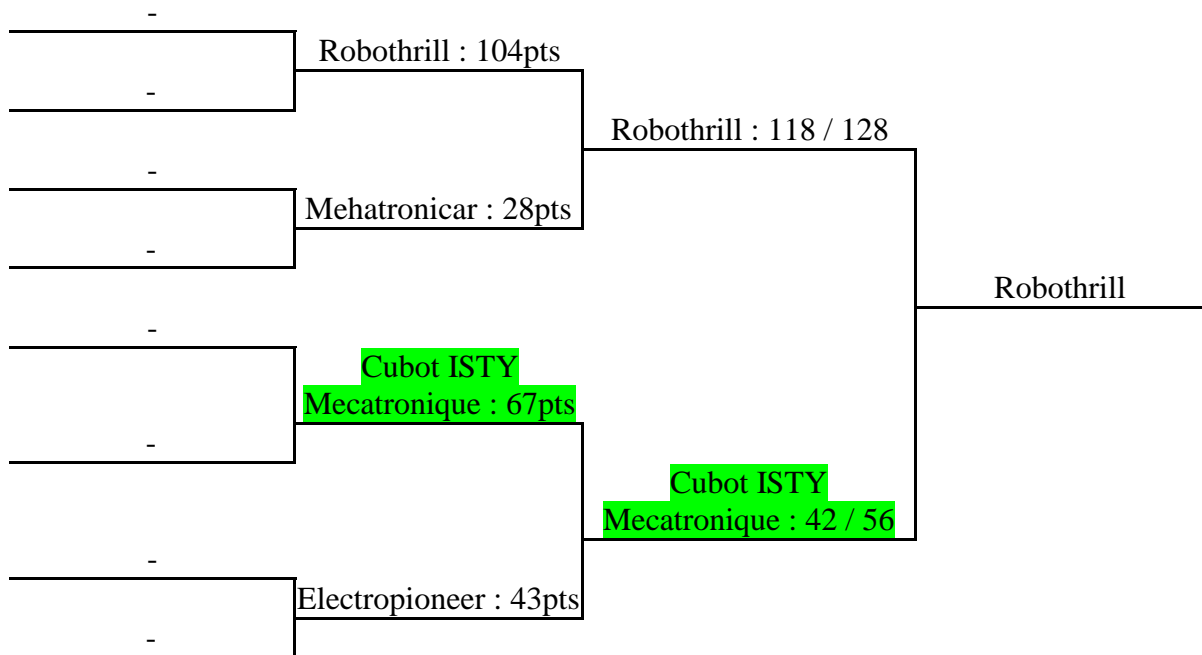

Serie 3 :

place	Equipe	Points	Total
1	Robothrill	61	247
2	Cubot ISTY Mecatronique	33	181
3	Elektropioneer	11	115
4	Mehatronicar	17	105
5	Provincijalac	19	93
6	Memristor	33	78
7	Serbian Robotics Team	41	62
8	Supaero	17	18
9	μli	0	17
10	robosrb	5	6

Serie 4 :

place	Equipe	Points	Total
1	Robothrill	169	416
2	Cubot ISTY Mecatronique	81	262
3	Elektropioneer	17	132
4	Mehatronicar	21	126
5	Serbian Robotics Team	61	123
6	Provincijalac	19	112
7	Memristor	19	97
8	Supaero	19	37
9	μli	0	17
10	robosrb	9	15

Serie 5 :

place	Equipe	Points	Total
1	Robothrill	5	421
2	Cubot ISTY Mecatronique	69	331
3	Elektropioneer	86	218
4	Mehatronicar	21	147
5	Serbian Robotics Team	17	140
6	Provincijalac	17	129
7	Memristor	-	97
8	Supaero	33	70
9	robosrb	33	48
10	μli	13	30

Arbre des phases finales:

1 - Robothrill

2 - Cubot ISTY Mécatronique

3 - Elektropioneer